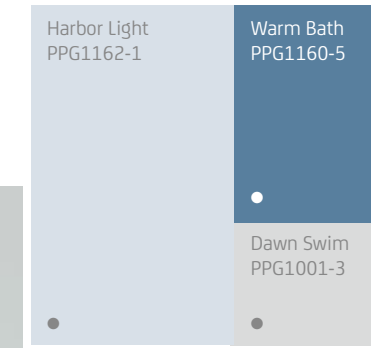

Voice of Colour - zasada 60-30-10

Wybór idealnego połączenia kolorystycznego jeszcze nigdy nie był taki prosty.

Wystarczy, że użyjesz zasady 60-30-10:

60%

Przestrzeni (np. ściany) powinno być pokryte głównym kolorem.

* EMALIE - Przybliżone wartości połysku farb architektonicznych PPG w oparciu o typowe zakresy odczytu połysku w zakresie 60°. Połysk pokazany w kolorze: Secret Spell PPG1165-7

* FARBY DO ŚCIAN - Przybliżone wartości połysku farb architektonicznych PPG w oparciu o typowe zakresy odczytu połysku w zakresie 60°. Połysk pokazany w kolorze: Intuitive PPG1022-2