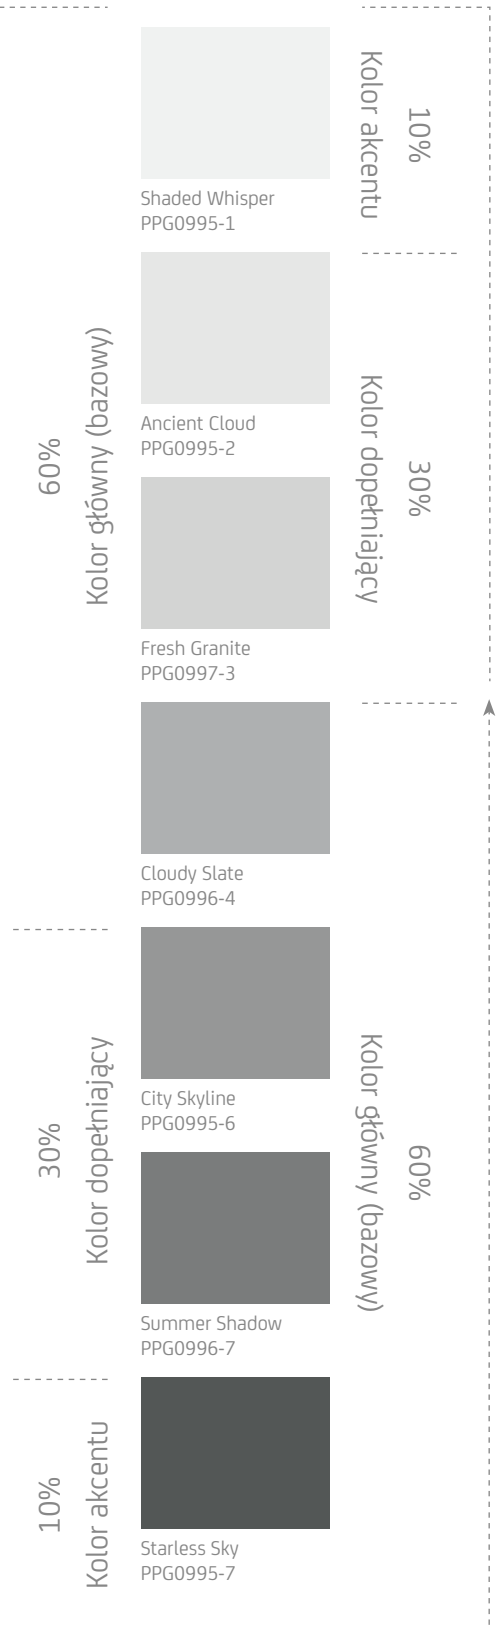

Wychodząc poza standardowe podejście do planowania kolorystycznego, udostępniamy także nowoczesne narzędzia wsparcia w zakresie doboru barw w postaci czułego skanera koloru – Kolorimetr PPG - nawet z takich podłoży, jak fragment ulubionej tkaniny, paneli, czy elementów garderoby. Wystarczy pojawić się z próbką w wybranym punkcie sprzedaży, aby wrócić do mieszkania z kolorem idealnie dopasowanym.

Donna Taylor
Ekspert kolorów PPG

Voice of Colour

Nadaj wnętrzu wyjątkowego charakteru wybierając główny kolor, którym pomalujesz około 60% elementów pomieszczenia. Dobierz drugi odcień, który podkreśli oryginalność Twojego wnętrza i umieść go w około 30% przestrzeni. Dodaj trzeci kolor, będący akcentem i wykorzystaj go w 10% Twojego wystroju.

Stopnie połysku

Emalie

MAT poniżej 15%*

PÓŁMAT 15-30%*

SATYNA 30-60%*

PÓŁPOŁYSK 60-75%*

POŁYSK powyżej 75%*

POŁYSK powyżej 70%*

POŁYSK powyżej 70%*

Farby do ścian i sufitów

GŁĘBOKI MAT 3%*

MAT 3-5%*

PÓŁMAT 5-10%*

SATYNA 10-35%*

PÓŁPOŁYSK 35-70%*

POŁYSK powyżej 70%*

Swansong PPG1001-1	Snowy Mount PPG1049-1	Commercial White PPG1025-1	New Chalk PPG1006-1	Oat Biscuit PPG1023-1
Candle Smoke PPG1001-2	Lavandula Spike PPG1005-1	Porridge Oat PPG1014-1	Nacre Cream PPG1002-2	Singing Sand PPG1022-1
Dawn Swim PPG1001-3	Elusion PPG1005-2	Go to Gray PPG1004-1	Scramble Crossing PPG1006-2	Intuitive PPG1022-2
Steel Mill PPG1001-4	Gray Shadows PPG1005-3	My Alibi PPG1018-2	Shale Rock PPG1002-3	Floating Veil PPG1022-3
Warbler's Wing PPG1001-5	Salisbury PPG1005-4	Moorland Sheep PPG1018-3	Gray Marble PPG1002-4	Evening Shore PPG1008-3
Knight's Armor PPG1001-6	Oswego Tea PPG1005-6	Quarry Cliff PPG1005-5	Antique Silver PPG1002-5	Gray By Me PPG1008-4
Whitby Jet PPG1001-7	Black Elegance PPG1004-7	Norcia Truffle PPG1005-7	Gibraltar Gray PPG1002-6	Branchline PPG1008-6

Dale Mist PPG1029-1	Tundra Frost PPG1009-1	Radisson PPG1013-1	Moonlit Snow PPG1041-1	Seafret PPG1172-2
Metallic Mist PPG1032-1	Grey Gables PPG1010-2	Stone Flower PPG1013-2	Moondance PPG1043-2	February Frost PPG1173-2
Hurricane Haze PPG1032-2	Clockwork Toy PPG1009-4	Cool Edge PPG1011-2	Wayward Winds PPG1043-3	Jam Session PPG1172-3
Olive It PPG1032-3	Berliose PPG1010-4	New Steel PPG1011-3	Glistening Gray PPG1043-4	Ash Grove PPG1172-4
Tabby Brown PPG1032-4	Fossil Granite PPG1009-5	Spacedust Grey PPG1011-4	Flannel Pajamas PPG1043-5	Purple Symphony PPG1172-5
Seal Sands PPG1032-5	Up In Smoke PPG1010-6	Improbable PPG1011-5	Racetrack PPG1043-6	Dark Juniper PPG1172-6
Savannah Shade PPG1032-6	Zombie PPG1010-7	Black Leopard PPG1011-7	Dark Wave PPG1043-7	Bramble Patch PPG1172-7

Bare Pink PPG1050-1	Fresh Dough PPG1055-1	Hint of Orange PPG1192-1	Pearl Lustre PPG1100-1	Magical Melon PPG1119-1
Little Miss Pink PPG1048-2	Balmy Breeze PPG1056-1	Baby Soft PPG1193-2	Argonaut PPG1214-2	Fountain Frolic PPG1119-2
Cake Pop PPG1048-3	Cool Melon PPG1057-2	Makeup Counter PPG1192-3	Butterfly Bush PPG1214-4	Beach Grass PPG1119-3
Rose Heart PPG1049-4	Strawflower PPG1052-3	New Clay PPG1192-4	Forsythia Blossom PPG1214-5	Dancing Kite PPG1119-4
Mauve Madness PPG1049-5	Candy Blush PPG1051-5	Carrot Patch PPG1194-5	Indian Maize PPG1214-6	Fancy Flirt PPG1119-5
Martian Pink PPG1052-6	Red Gumball PPG1187-7	Summer Sunset PPG1192-6	Brass Mesh PPG1209-6	Pond Life PPG1119-7
Romantic Evening PPG1049-7	Apple-a-Day PPG1051-7	Orange Vermillion PPG1194-7	Mecca Gold PPG1209-7	Gratefully Grass PPG1115-7