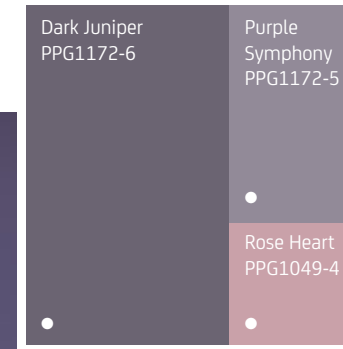

Voice of Colour - zasada 60-30-10

Wybór idealnego połączenia kolorystycznego jeszcze nigdy nie był taki prosty.

Wystarczy, że użyjesz zasady 60-30-10:

60%

Przestrzeni (np. ściany) powinno być pokryte głównym kolorem.

30%

Wystroju Twojego pomieszczenia powinno być w dodatkowym kolorze.

10%

Twojego wnętrza powinny zajmować akcenty kolorystyczne, takie jak wykończenia ścian, ale także elementy użytkowe i dekoracyjne, na przykład meble lub elementy ozdobne.

Podążaj za własnym stylem

System trzech kolorów Voice of Colour pozwala Ci zarówno na odważne, jak i stonowane połączenia. Łatwo i szybko skomponujesz odcienie tak, aby Twoje wnętrza było perfekcyjnie dopracowane.

* EMALIE - Przybliżone wartości połysku farb architektonicznych PPG w oparciu o typowe zakresy odczytu połysku w zakresie 60°. Połysk pokazany w kolorze: Secret Spell PPG1165-7

* FARBY DO ŚCIAN - Przybliżone wartości połysku farb architektonicznych PPG w oparciu o typowe zakresy odczytu połysku w zakresie 60°. Połysk pokazany w kolorze: Intuitive PPG1022-2